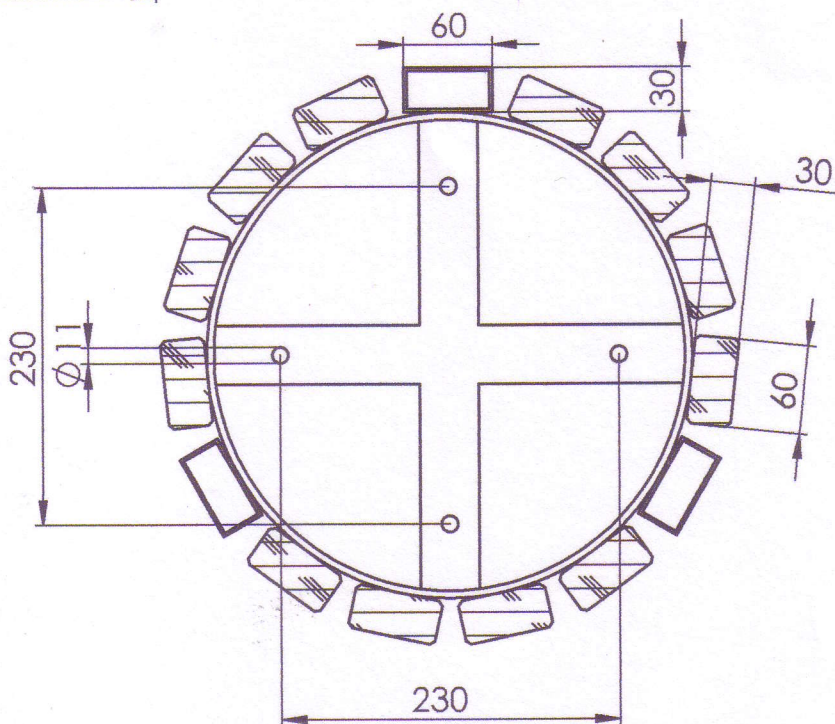

40x4 vai 40x5  
plakandzelzs

40x4 vai 40x5  
plakandzelzs

Saurbti urbumi, lai  
pieskrūvētu dēļus

60x30x2  
caurule

60x30  
l=520mm  
dēlis, 12gab

80x4 vai 80x5  
plakandzelzs

SECTION A-A  
SCALE 1 : 5

Versija:	I		
Datums:	03.06.2014		
Izm. Lapa	Dokumenta Nr.	Paraksts	Dat.
Izstrādāja	R.Smelēns		
Pieņēma			
Apstiprināja			